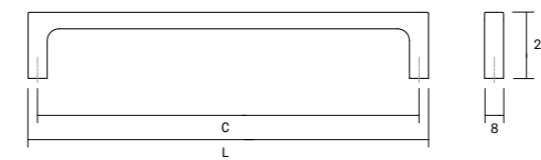

Pura

Handles & knobs

Zamak

DESIGN:
PATRICIA ROIG

0487