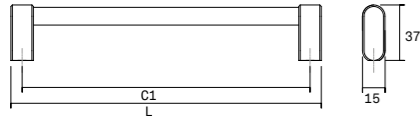

Linkk

Handles & knobs

Aluminium

DESIGN:
ALEXIS VIVET

0643

0643 - 160/320