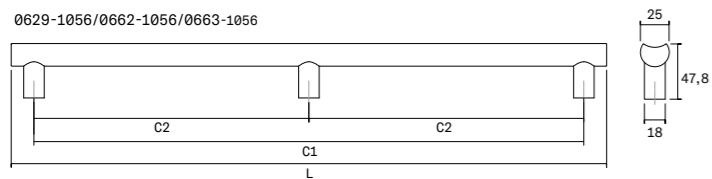

Moon big

Pull handles

Aluminium

DESIGN:
ILJA HUBER

0629 / 0662 / 0663

0629-384/0662-384/0663-384

0629-1056/0662-1056/0663-1056

① ONE SIDE SYSTEM