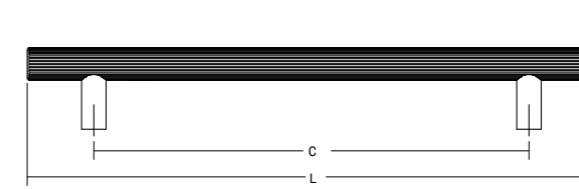

Pull handles

- ① ONE SIDE SYSTEM
- ② BACK TO BACK SYSTEM

POLISHED NICKEL	STAINLESS STEEL LOOK	BRUSHED BLACK	BRUSHED BRASS CAVA	BRUSHED BRONZE	C	L	±	☐
0711320L05	0711320L24	0711320L30	0711320L618	0711320L619	320	418	2	2
07111024L05	07111024L24	07111024L30	07111024L618	07111024L619	1024	1122	2	2
0717320L05	0717320L24	0717320L30	0717320L618	0717320L619	320	418	2	2 ①
07171024L05	07171024L24	07171024L30	07171024L618	07171024L619	1024	1122	2	2 ①
0718320L05	0718320L24	0718320L30	0718320L618	0718320L619	320	418	2	1 ②
07181024L05	07181024L24	07181024L30	07181024L618	07181024L619	1024	1122	2	1 ②