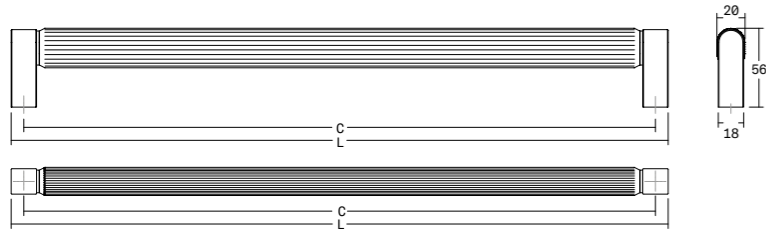

Brooklyn big ^{NEW!} Pull handles Aluminium DESIGN: STEFFENSEN & WÜRTZ 0677 / 0678 / 0679

⓪ ONE SIDE SYSTEM
⓫ BACK TO BACK SYSTEM

POLISHED NICKEL	BRUSHED BLACK	TITANIUM BLACK	BRUSHED BRASS CAVA	BRUSHED BRONZE	C	L	±	⓪
0677448L05	0677448L30	0677448L33	0677448L618	0677448L619	448	466	2	2
06771056L05	06771056L30	06771056L33	06771056L618	06771056L619	1056	1074	2	2
0678448L05	0678448L30	0678448L33	0678448L618	0678448L619	448	466	2	2⓪
06781056L05	06781056L30	06781056L33	06781056L618	06781056L619	1056	1074	2	2⓪
0679448L05	0679448L30	0679448L33	0679448L618	0679448L619	448	466	2	1⓪
06791056L05	06791056L30	06791056L33	06791056L618	06791056L619	1056	1074	2	1⓪