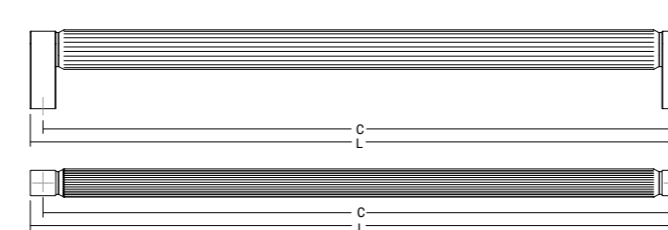

- ① ONE SIDE SYSTEM
- ② BACK TO BACK SYSTEM

POLISHED NICKEL	BRUSHED BLACK	TITANIUM BLACK	BRUSHED BRASS CAVA	BRUSHED BRONZE	C	L	±	☐
0678448L05	0678448L30	0678448L33	0678448L618	0678448L619	448	466	2	2 ①
06781056L05	06781056L30	06781056L33	06781056L618	06781056L619	1056	1074	2	2 ①
0679448L05	0679448L30	0679448L33	0679448L618	0679448L619	448	466	2	1 ②
06791056L05	06791056L30	06791056L33	06791056L618	06791056L619	1056	1074	2	1 ②