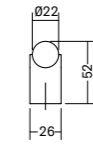

OAK	WALNUT	RAW OAK	C	L	±	☐
0681060W16	0681060W17	0681060W00	-	60	1	25 ●
0681160W16	0681160W17	0681160W00	160	220	2	25

Kumo wood big ^{NEW!}

Pull handles

Wood
Aluminium
Brass

DESIGN:
ILJA HUBER

0727 / 0728 / 0729