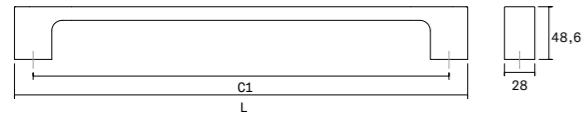

Luv wood big

Pull handles

Wood

DESIGN:
KASCHKASCH

0664 / 0665 / 0671

0664-992/0665-992/0671-992

0664-384/0665-384/0671-384

CERTIFIED WOOD