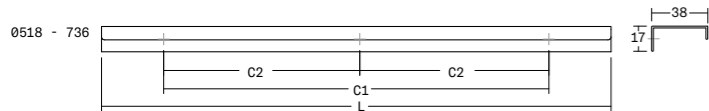

ANODIZADO MATE	MATT BLACK	STAINLESS STEEL LOOK	BRUSHED DARK BRASS	NEW! BRUSHED BRONZE	MATT WHITE	C1	C2	C3	L	W	H	±	☐
0518032L04	0518032L09	0518032L24	0518032L29	0518032L619	0518032LM1	32	-	-	50	38	17	2	25
0518064L04	0518064L09	0518064L24	0518064L29	0518064L619	0518064LM1	64	-	-	100	38	17	2	25
0518128L04	0518128L09	0518128L24	0518128L29	0518128L619	0518128LM1	128	-	-	200	38	17	2	25
0518320L04	0518320L09	0518320L24	0518320L29	0518320L619	0518320LM1	320	-	-	400	38	17	2	25
0518736L04	0518736L09	0518736L24	0518736L29	0518736L619	0518736LM1	736	368	-	800	38	17	3	25
05181056L04	05181056L09	05181056L24	05181056L29	05181056L619	05181056LM1	1056	-	352	1100	38	17	4	15