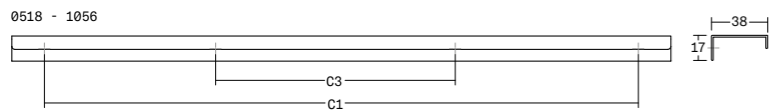

ANODIZADO MATE	MATT BLACK	STAINLESS STEEL LOOK	BRUSHED DARK BRASS	NEW! BRUSHED BRONZE	MATT WHITE	C1	C2	C3	L	W	H	±	☐
0518032L04	0518032L09	0518032L24	0518032L29	0518032L619	0518032LM1	32	-	-	50	38	17	2	25
0518064L04	0518064L09	0518064L24	0518064L29	0518064L619	0518064LM1	64	-	-	100	38	17	2	25
0518128L04	0518128L09	0518128L24	0518128L29	0518128L619	0518128LM1	128	-	-	200	38	17	2	25
0518320L04	0518320L09	0518320L24	0518320L29	0518320L619	0518320LM1	320	-	-	400	38	17	2	25
0518736L04	0518736L09	0518736L24	0518736L29	0518736L619	0518736LM1	736	368	-	800	38	17	3	25
05181056L04	05181056L09	05181056L24	05181056L29	05181056L619	05181056LM1	1056	-	352	1100	38	17	4	15