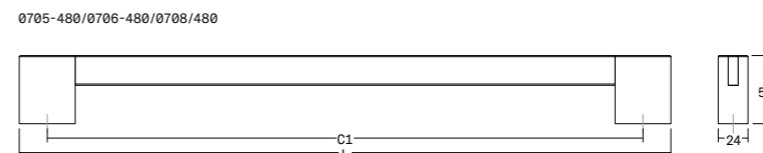

Hako big Pull handles Wood DESIGN: STEFFENSEN & WÜRTZ 0705 / 0706 / 0707