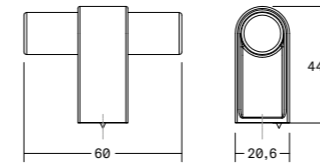

Casey

Handles & knobs

Aluminium

DESIGN:
KASCHKASCH

0700

0700 - 60

0700 - 192/320

● INCLUDES NON-TWISTING TIP