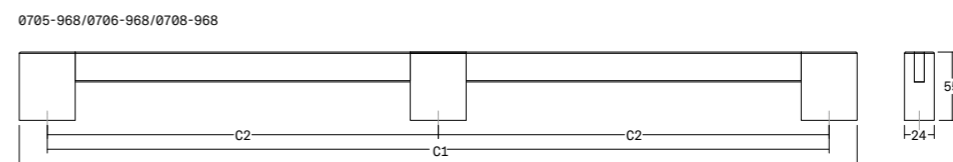

Hako big Pull handles Wood DESIGN: STEFFENSEN & WÜRTZ 0705 / 0706 / 0707