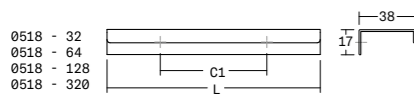

ANODIZADO MATE	MATT BLACK	STAINLESS STEEL LOOK	BRUSHED DARK BRASS	NEW! BRUSHED BRONZE	MATT WHITE	C1	C2	C3	L	W	H	±	☐
0518032L04	0518032L09	0518032L24	0518032L29	0518032L619	0518032LM1	32	-	-	50	38	17	2	25
0518064L04	0518064L09	0518064L24	0518064L29	0518064L619	0518064LM1	64	-	-	100	38	17	2	25
0518128L04	0518128L09	0518128L24	0518128L29	0518128L619	0518128LM1	128	-	-	200	38	17	2	25
0518320L04	0518320L09	0518320L24	0518320L29	0518320L619	0518320LM1	320	-	-	400	38	17	2	25
0518736L04	0518736L09	0518736L24	0518736L29	0518736L619	0518736LM1	736	368	-	800	38	17	3	25
05181056L04	05181056L09	05181056L24	05181056L29	05181056L619	05181056LM1	1056	-	352	1100	38	17	4	15