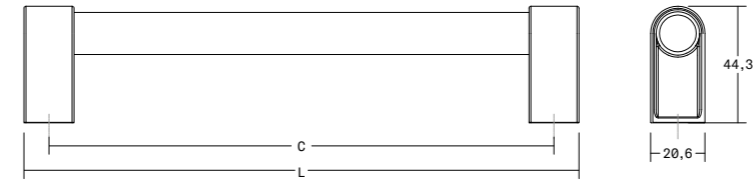

Casey

Handles & knobs

Aluminium

DESIGN:
KASCHKASCH

0700

0700 - 60

0700 - 192/320

● INCLUDES NON-TWISTING TIP