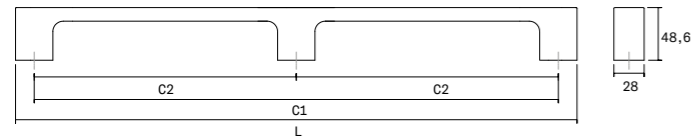

Luv wood big

Pull handles

Wood

DESIGN:
KASCHKASCH

0664 / 0665 / 0671

0664-992/0665-992/0671-992

0664-384/0665-384/0671-384

CERTIFIED WOOD