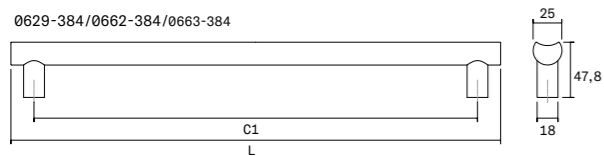

Moon big

Pull handles

Aluminium

DESIGN:
ILJA HUBER

0629 / 0662 / 0663

0629-384/0662-384/0663-384

0629-1056/0662-1056/0663-1056

① ONE SIDE SYSTEM