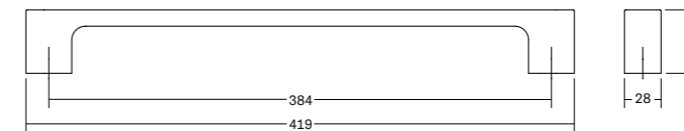

Luv big ^{NEW!}

Pull handles

Zamak

DESIGN: KASCHKASCH

0734 / 0735 / 0736

① ONE SIDE SYSTEM
② BACK TO BACK SYSTEM

BRUSHED NICKEL	BRUSHED BRASS CAVA	BRUSHED BRONZE	MATT WHITE	MATT BLACK	C	L	±	☐
0734384Z23	0734384Z618	0734384Z619	0734384ZM1	0734384ZM2	384	419	2	2
0735384Z23	0735384Z618	0735384Z619	0735384ZM1	0735384ZM2	384	419	2	2 ①
0736384Z23	0736384Z618	0736384Z619	0736384ZM1	0736384ZM2	384	419	2	1 ②