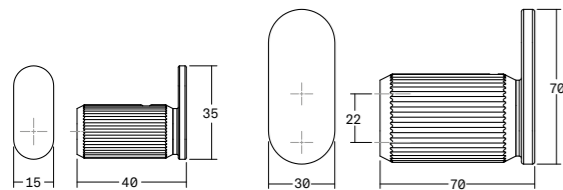

Brooklyn Wall hooks Aluminium DESIGN: STEFFENSEN & WÜRTZ 7045

FIXATION WITH SCREW

POLISHED NICKEL	BRUSHED BLACK	TITANIUM BLACK	BRUSHED BRASS CAVA	BRUSHED BRONZE	W	L	H	C	±	⓪
7045040L05	7045040L30	7045040L33	7045040L618	7045040L619	15	40	35	-	1	12
7045070L05	7045070L30	7045070L33	7045070L618	7045070L619	30	70	70	22	2	6
7045040L05EI	7045040L30EI	7045040L33EI	7045040L618EI	7045040L619EI	15	40	35	-	1	25
7045070L05EI	7045070L30EI	7045070L33EI	7045070L618EI	7045070L619EI	30	70	70	22	2	25