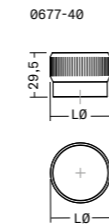

Brooklyn big ^{NEW!} Handles & knobs Aluminium DESIGN: STEFFENSEN & WÜRTZ 0677