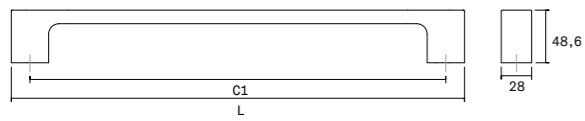

0664-384/0665-384/0671-384