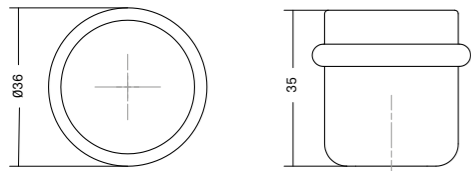

Luv Door stoppers Zamak DESIGN: KASCHKASCH 8017