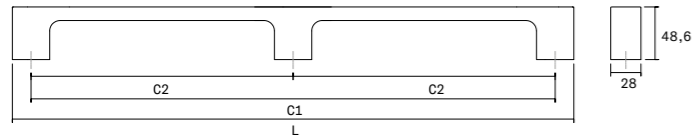

Luv wood big Pull handles Wood DESIGN: KASCHKASCH 0664 / 0665 / 0671

0664-992/0665-992/0671-992