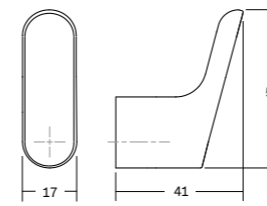

Luv Wall hooks Zamak DESIGN: KASCHKASCH 7037