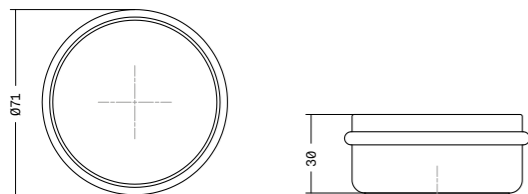

Luv wood Door stoppers Wood DESIGN: KASCHKASCH 8018