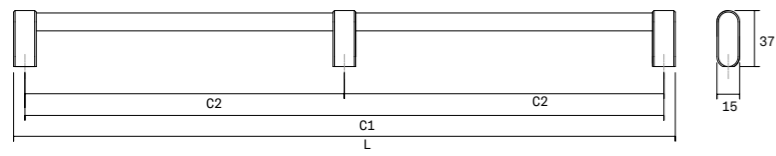

Handles & knobs

Aluminium

DESIGN:
ALEXIS VIVET

0643

0643 - 160/320

0643 - 1056

STAINLESS STEEL LOOK	BRUSHED BRASS	BRUSHED BLACK	C1	C2	L	±	☒
0643160L24	0643160L291	0643160L30	160	175	2	25	
0643320L24	0643320L291	0643320L30	320	335	2	25	
06431056L24	06431056L291	06431056L30	1056	528	1071	3	10