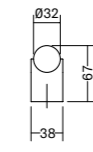

Kumo wood big one ^{NEW!}

Pull handles

Wood
Aluminium
Brass

DESIGN:
ILJA HUBER

0730 / 0731 / 0732

① ONE SIDE SYSTEM
② BACK TO BACK SYSTEM

STAINLESS STEEL LOOK + OAK	TITANIUM BLACK + OAK	LACQUERED BRUSHED BRASS + OAK	STAINLESS STEEL LOOK + WALNUT	TITANIUM BLACK + WALNUT	LACQUERED BRUSHED BRASS + WALNUT	C	L	±	☐
0730448N2416	0730448N3316	0730448N62016	0730448N2417	0730448N3317	0730448N62017	448	878	2	2
07301056N2416	07301056N3316	07301056N62016	07301056N2417	07301056N3317	07301056N62017	1056	1596	2	2
0731448N2416	0731448N3316	0731448N62016	0731448N2417	0731448N3317	0731448N62017	448	878	2	2 ①
07311056N2416	07311056N3316	07311056N62016	07311056N2417	07311056N3317	07311056N62017	1056	1596	2	2 ①
0732448N2416	0732448N3316	0732448N62016	0732448N2417	0732448N3317	0732448N62017	448	878	2	1 ①
07321056N2416	07321056N3316	07321056N62016	07321056N2417	07321056N3317	07321056N62017	1056	1596	2	1 ①